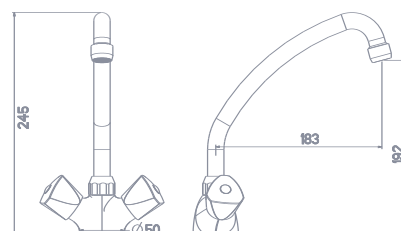

R. Hammel

COLLECTION ECO+

duo PRIMO 1000

Garantie **5** ans

MELANGEUR D'EVIER

Croissilons ABS chromé.
Bec tube orientable avec mousseur .
Alimentation par 2 flexibles 300mm à écrous prisonniers
12/17.

EVIER

LAVABO

LAVE-MAINS

DOUCHE

BAIN-DOUCHE

BAIN-DOUCHE
MONOTROU

Têtes	Classement	Réf.	NF
Classiques	E1 A2 U3	2700-3	IA
Céramique	E1 A2 U3	2750-3	IA

Votre installateur conseil **Hammel** ROBINETTERIE

PIECES DETACHEES	Réf.
Croissillon ABS EC/EF	2750-5
Tête classique 15/21	3800C
Tête céramique 1/2 tour	3850C
Kit de fixation	3800K